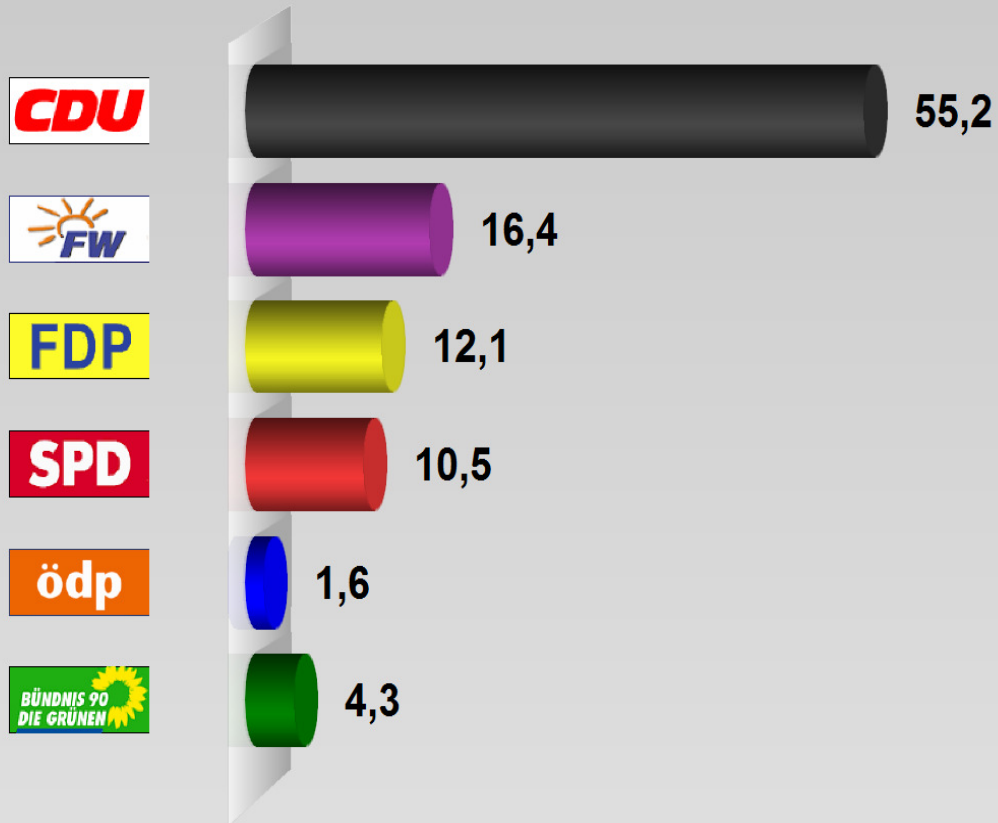

Kreistag 2014 Gesamtergebnis Vöhringen

Endergebnis

Stimmenanteile in Prozent (%)

Wahlb. ohne Sperrv.	3.074
Wahlb. mit Sperrv.	275
Wahlb. mit bes. Sperrv.	0
Wahlb. insges.	3.349
Wähler	1.600
dav. mit Wahlschein	240
Ungült. Stimmzettel	47
Gültige Stimmzettel	1.553
Gültige Stimmen	9.066
Wahlbeteiligung	47,8%

	Stimmen	Anteil
CDU	5.006	55,2%
FWV	1.483	16,4%
FDP	1.096	12,1%
SPD	950	10,5%
ÖDP	142	1,6%
GRÜNE	389	4,3%

Wegen Rundungsdifferenzen beträgt die Prozentsumme nicht exakt 100%